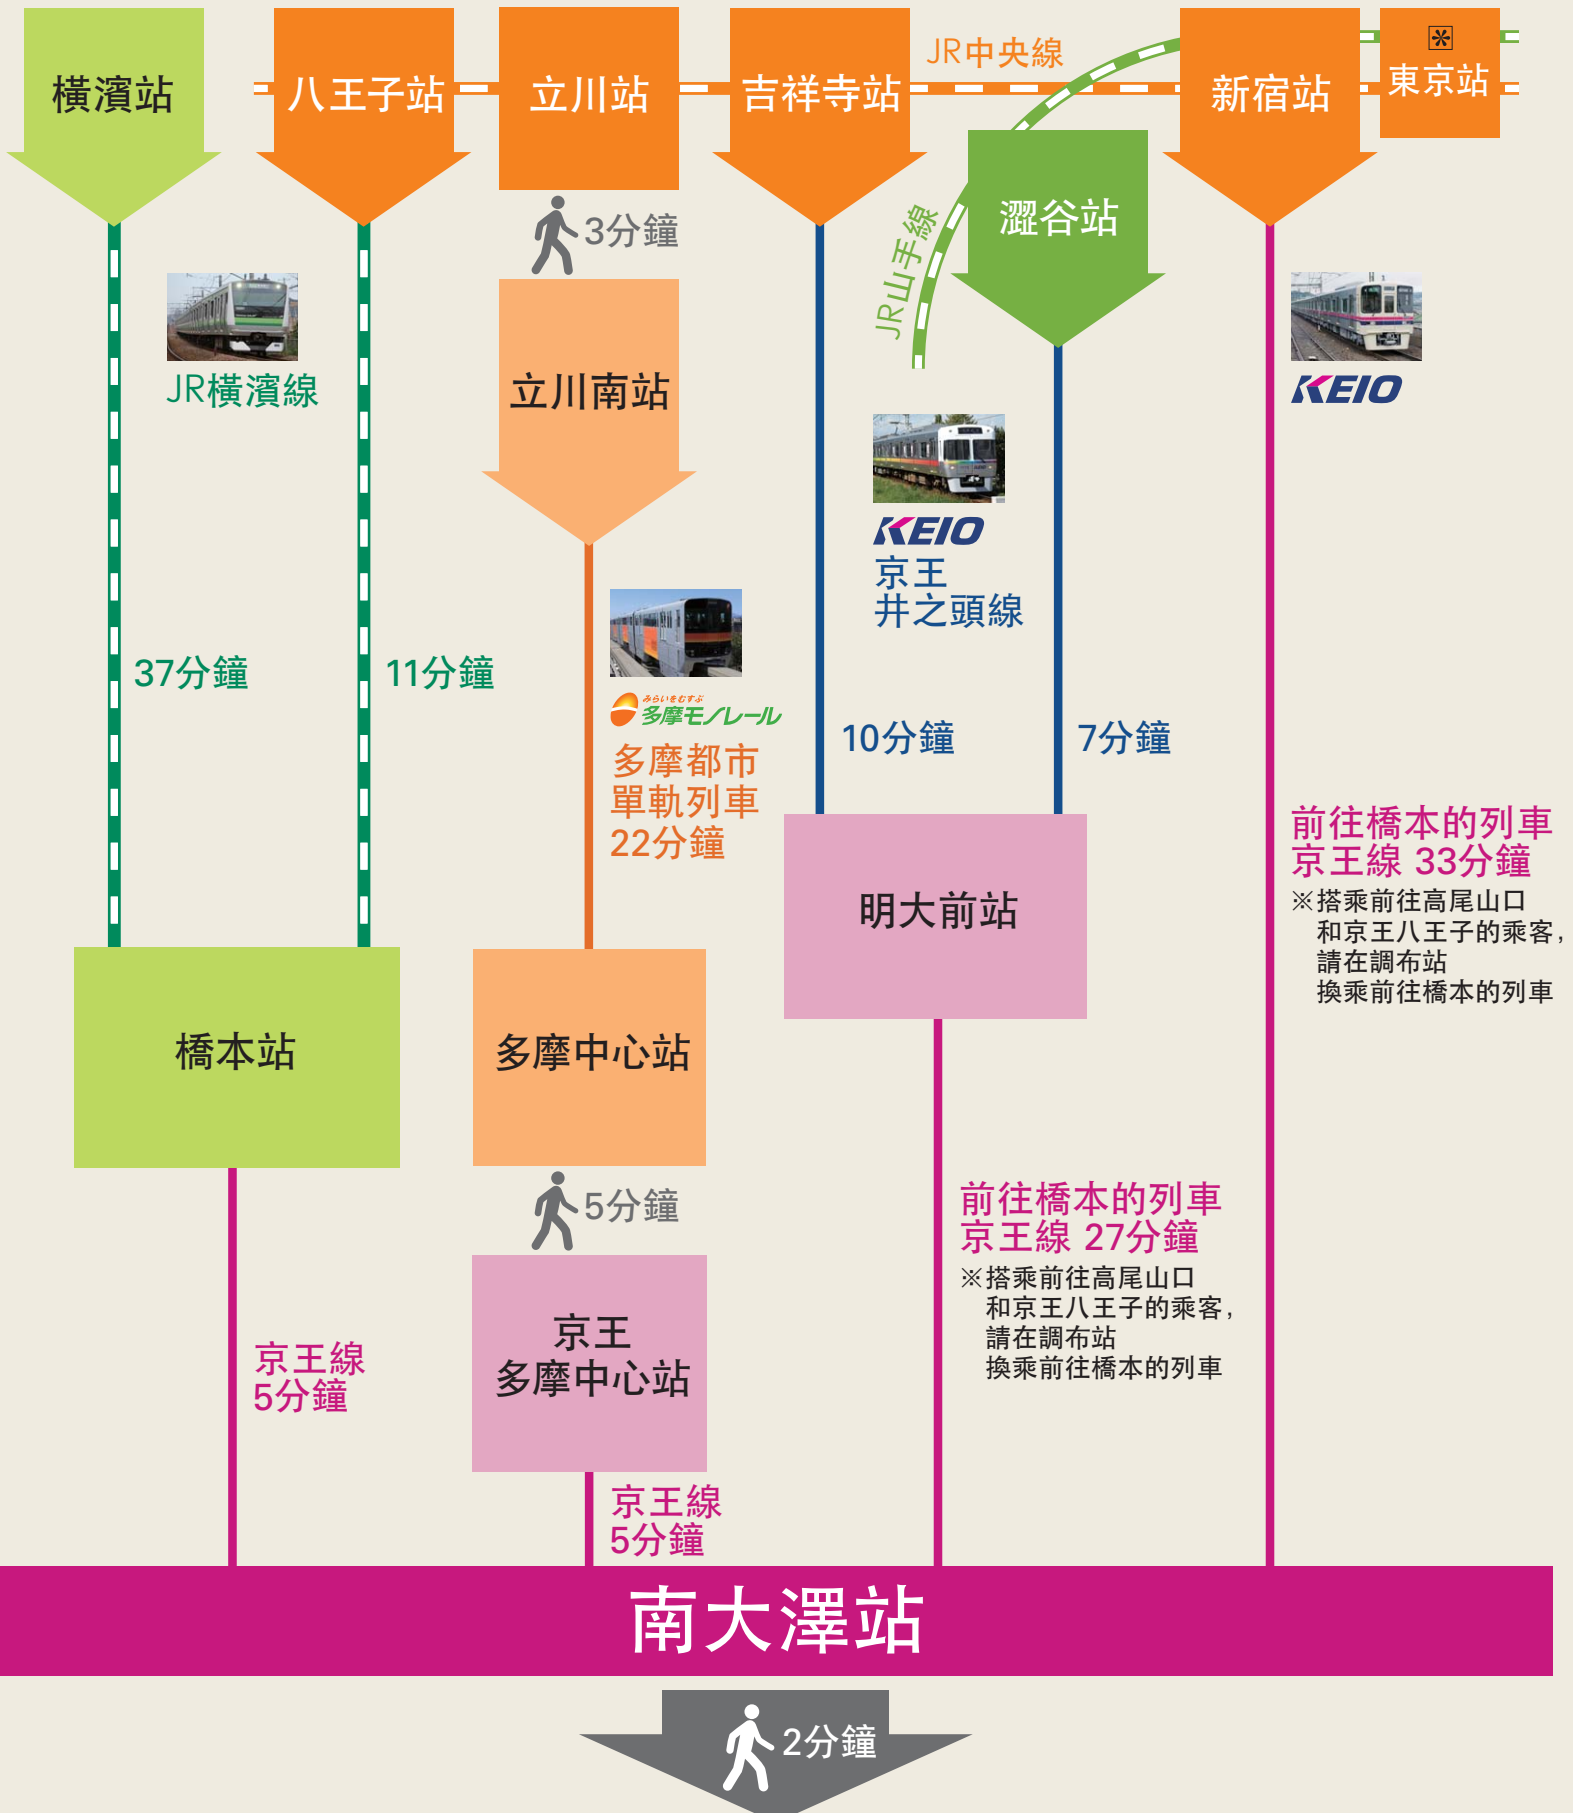

由神奈川地區出發

由東京地區出發

前往橋本的列車
京王線 33分鐘
※ 搭乘前往高尾山口
和京王八王子的乘客，
請在調布站
換乘前往橋本的列車

前往橋本的列車
京王線 27分鐘
※ 搭乘前往高尾山口
和京王八王子的乘客，
請在調布站
換乘前往橋本的列車

MITSUI OUTLET PARK
 TAMA MINAMI OSAWA

※ 記載的為所需的最短時間。
 ※ 實際所需時間，會因使用路線、服務及線路的不同產生差異。
 ※ 新幹線停車站

由機場出發

成田
國際機場

JR成田特快

84分鐘

機場巴士
150分鐘

新宿站

前往橋本的列車
京王線 33分鐘

※搭乘前往高尾山口
和京王八王子的乘客，
請在調布站
換乘前往橋本的列車

東京
國際機場
(羽田機場)

KEIKYU

京急機場線
11分鐘

※
品川站

JR山手線
19分鐘

機場巴士
125分鐘

新宿站

前往橋本的列車
京王線 33分鐘

※搭乘前往高尾山口
和京王八王子的乘客，
請在調布站
換乘前往橋本的列車

南大澤站

2分鐘

MITSUI
OUTLET PARK
TAMA MINAMI OSAWA

※記載的為所需的最短時間。

※實際所需時間，會因使用路線、服務及線路的不同產生差異。

※ 新幹線停車站