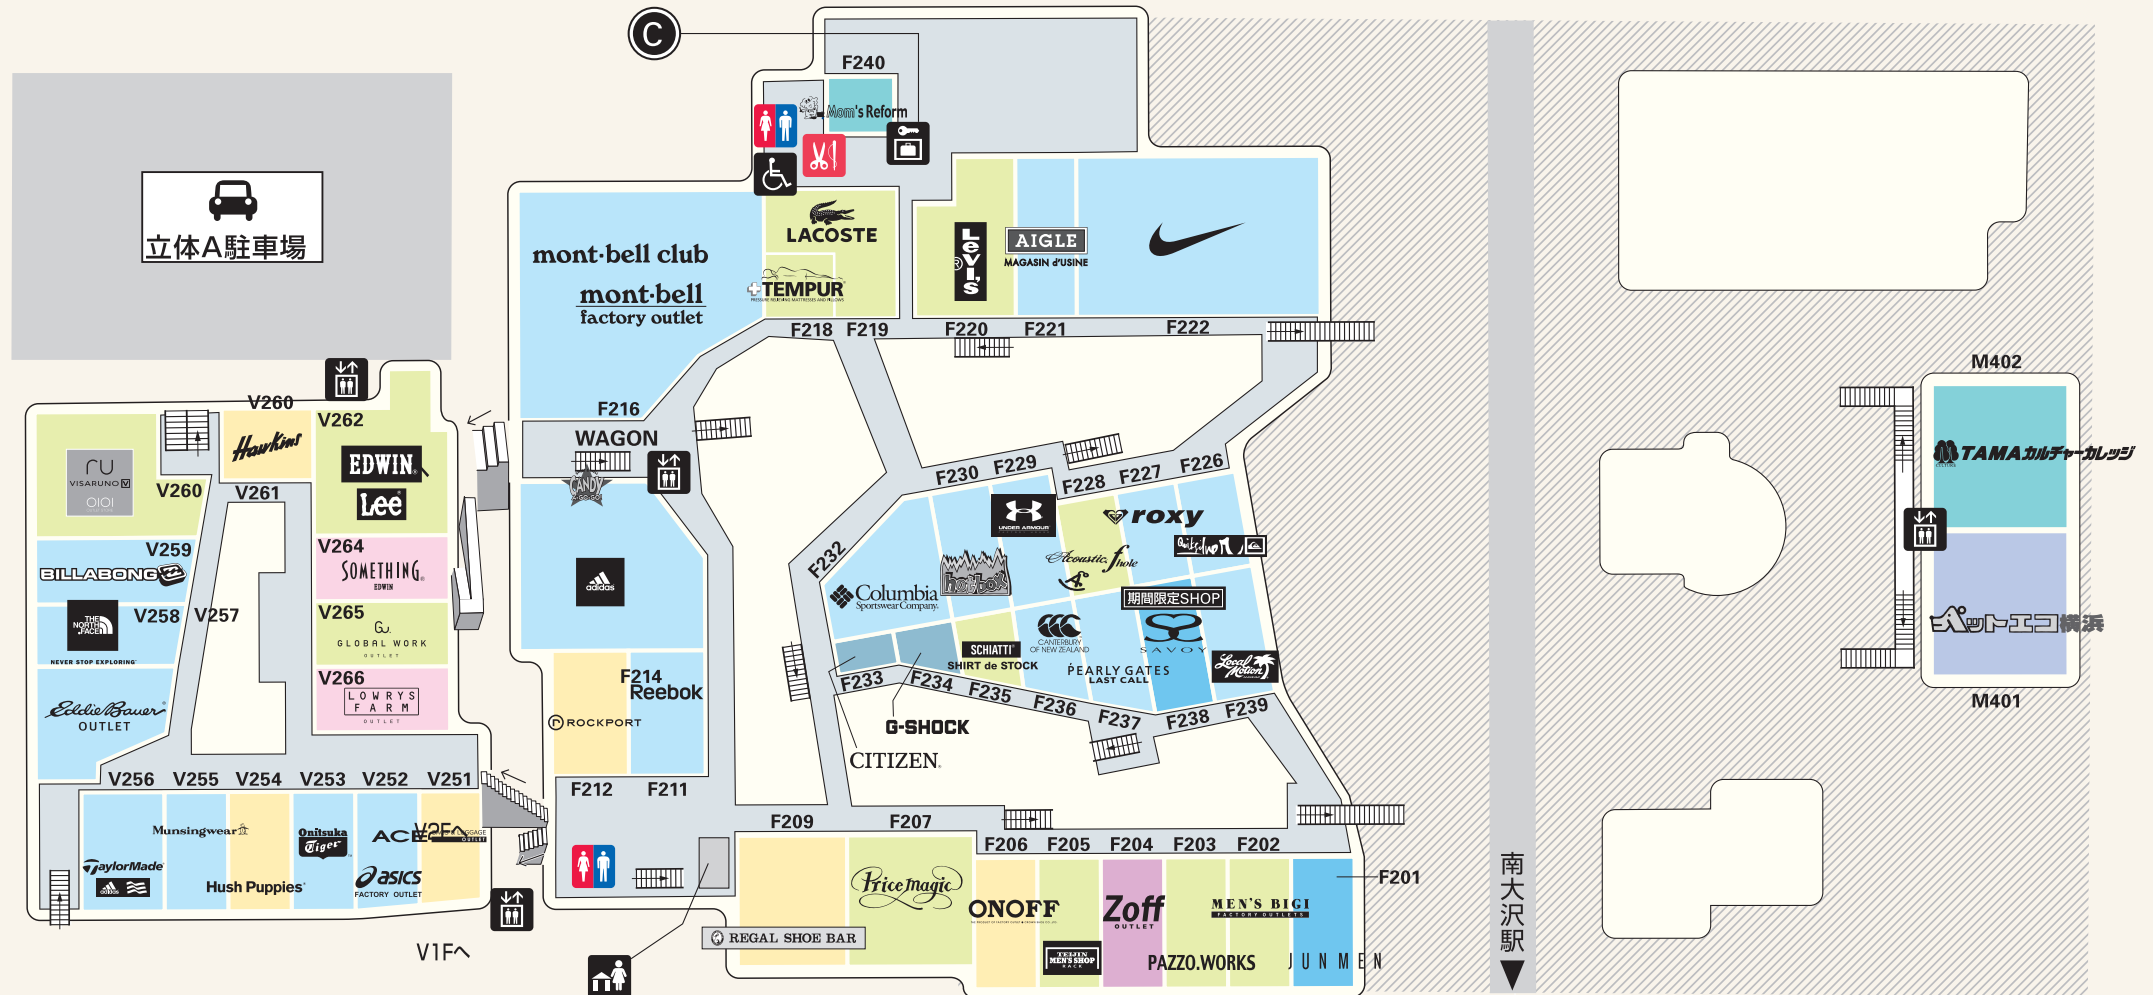

◎ コインロッカー

[小]200円・[中]300円・[大]400円

※当施設に両替機はございません。予めご了承ください。

フロアガイド 2F

◀ファクトリーアウトレツ ヴィラ▶

◀ファクトリーアウトレツ▶

◀マーケット&レストランツ▶

南大沢駅