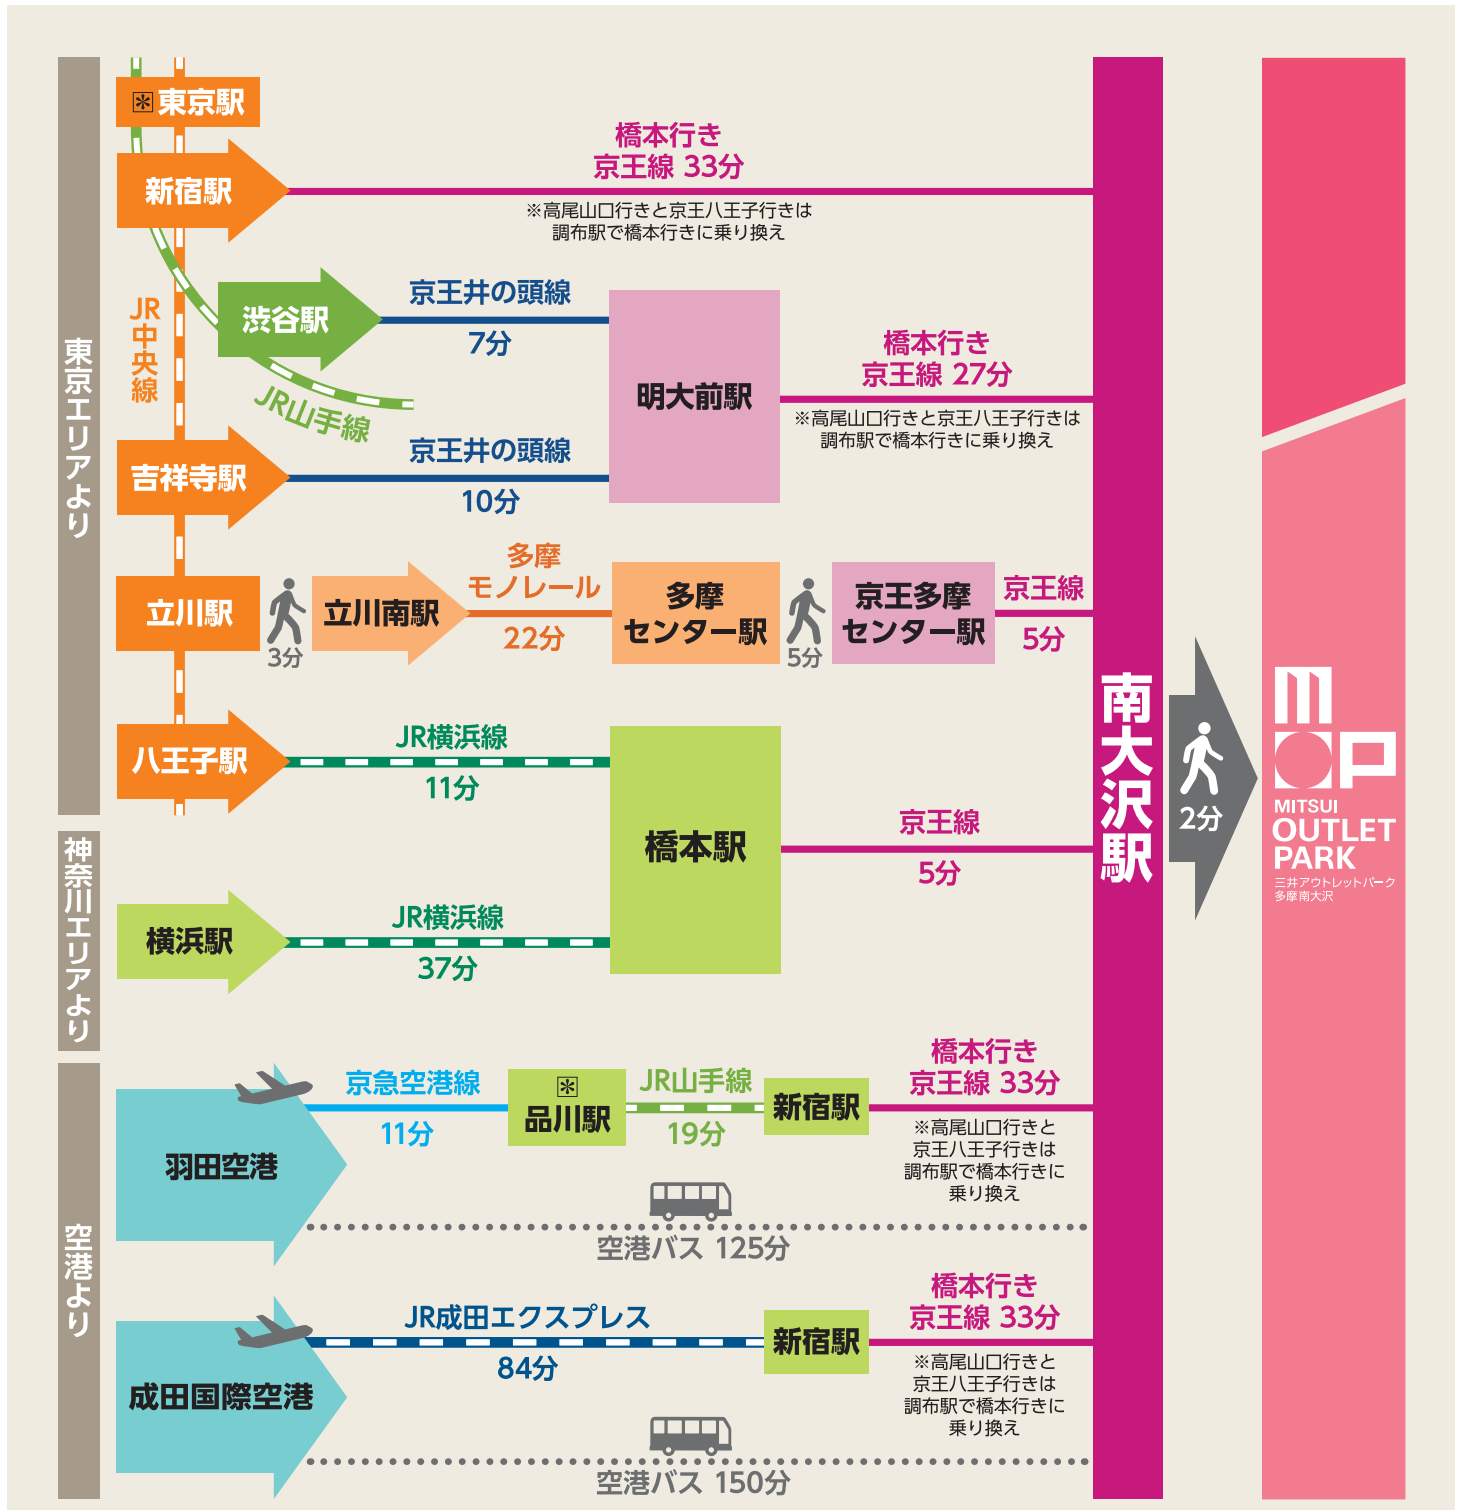

ルートマップ

※最速の所要時間を記載しております。

※所要時間は、使用する路線、サービス、または経路に応じて記載の時間と異なる場合がございます。

※ 新幹線停車駅