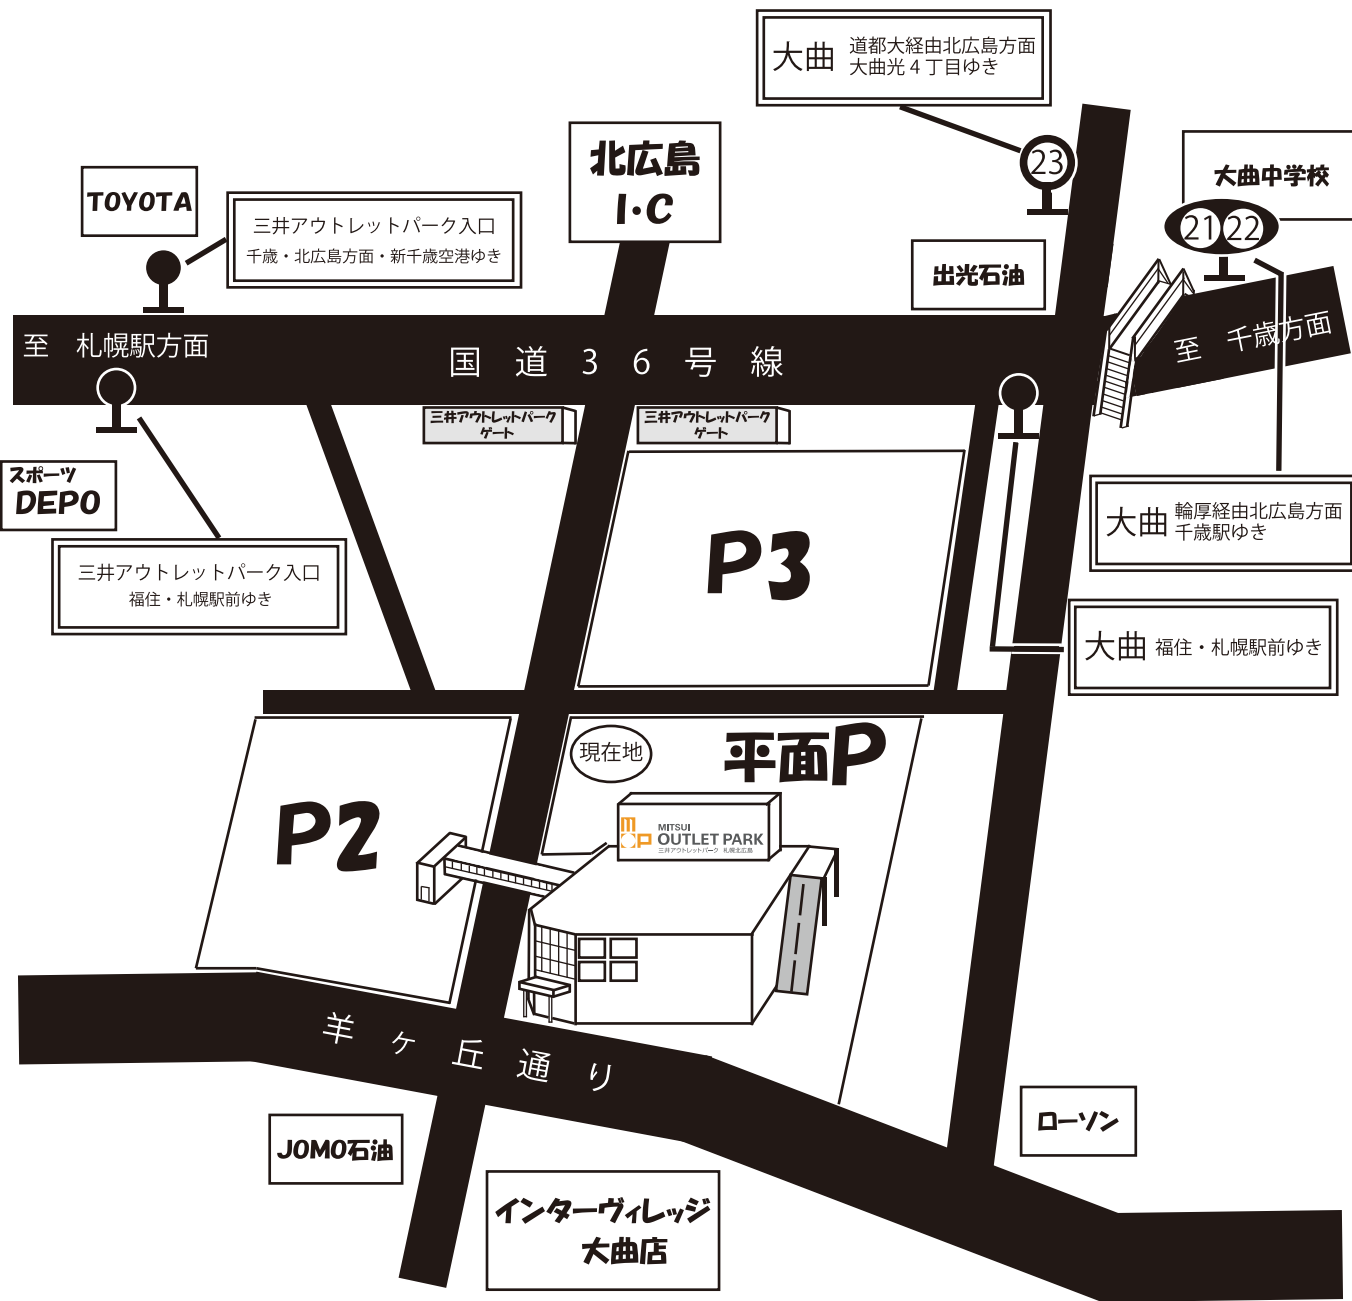

千歳・北広島方面へ

「三井アウトレットパーク入口」

「大曲」 停留所をご利用のお客様へ

お問い合わせ先：中央バス大曲営業所 011-376-2424