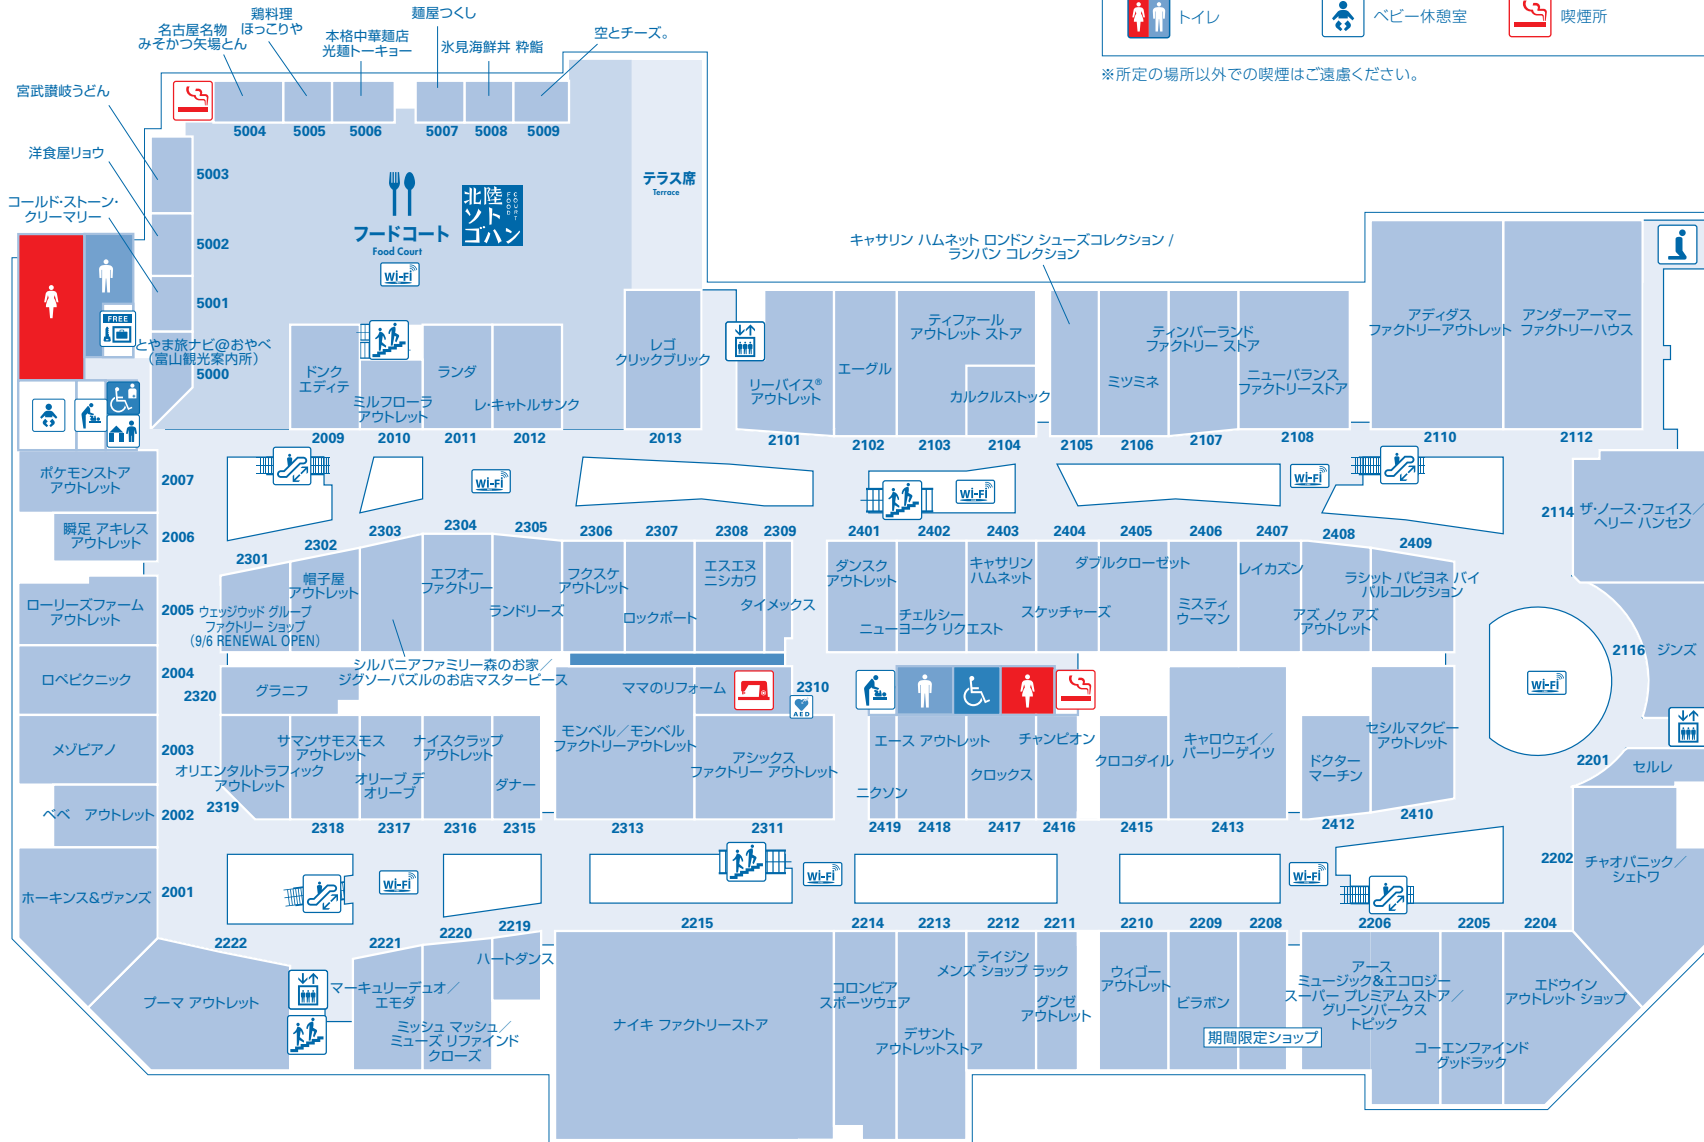

フロアガイド 1F

総合案内所	カードデスク	優先トイレ	Wi-Fi可能エリア ※多少つながりにくい エリアもございます。	バイク置場
レストラン街	外貨両替機	優先トイレ (オストメイト)	喫煙所	自転車置場
エレベーター	ATM	ベビー休憩室	電気自動車充電	タクシーのりば
エスカレーター	トイレ	キッズスペース	観覧車 「NANAIRO WHEEL」 (ナナイロホイール)	バスのりば
階段	オムツ交換室	公衆電話		
ポイントカード 申込受付ポスト	車椅子貸出し	ベビーカー貸出し		

※所定の場所以外での喫煙はご遠慮ください。

- A 総合案内所**
 - 館内のご案内を始め、迷子のお呼び出し。
 - 三井ショッピングパークカード
《セゾン》のご案内カードデスク
- B 北陸銀行、石動信用金庫、いなば農業協同組合ATM・北國銀行ATM・E-netATM(ファミリーマート店内)**
 - 北陸銀行、石動信用金庫、いなば農業協同組合ATM／10:00～20:00
 - 北國銀行ATM／10:00～20:00
 - E-netATM／10:00～20:00
- C セゾンATM・セブン銀行ATM**
 - セゾンATM／10:00～20:00
 - セブン銀行ATM／10:00～20:00

外貨両替機

 - 外貨両替機／10:00～20:00
- D キッズパーク**
 - ミニ新幹線
 - ラパーマウンテン
 - バッテリーカー
 - ポップジェット広場
- E 観覧車「NANAIRO WHEEL」(ナナイロホイール)**
 - 営業時間／10:00～20:00
(19:45受付終了)

フロアガイド 2F

- | | | | |
|---------|----------------|-----------|--|
| エレベーター | オムツ交換室 | キッズスペース | 礼拝室 |
| エスカレーター | 優先トイレ | 無料コインロッカー | お直し・宅配 |
| 階段 | 優先トイレ (オストメイト) | フードコート | AED自動体外式除細動器 |
| トイレ | ベビー休憩室 | 喫煙所 | Wi-Fi可能エリア
※多少づながりにくい
エリアもございます。 |

※所定の場所以外での喫煙はご遠慮ください。