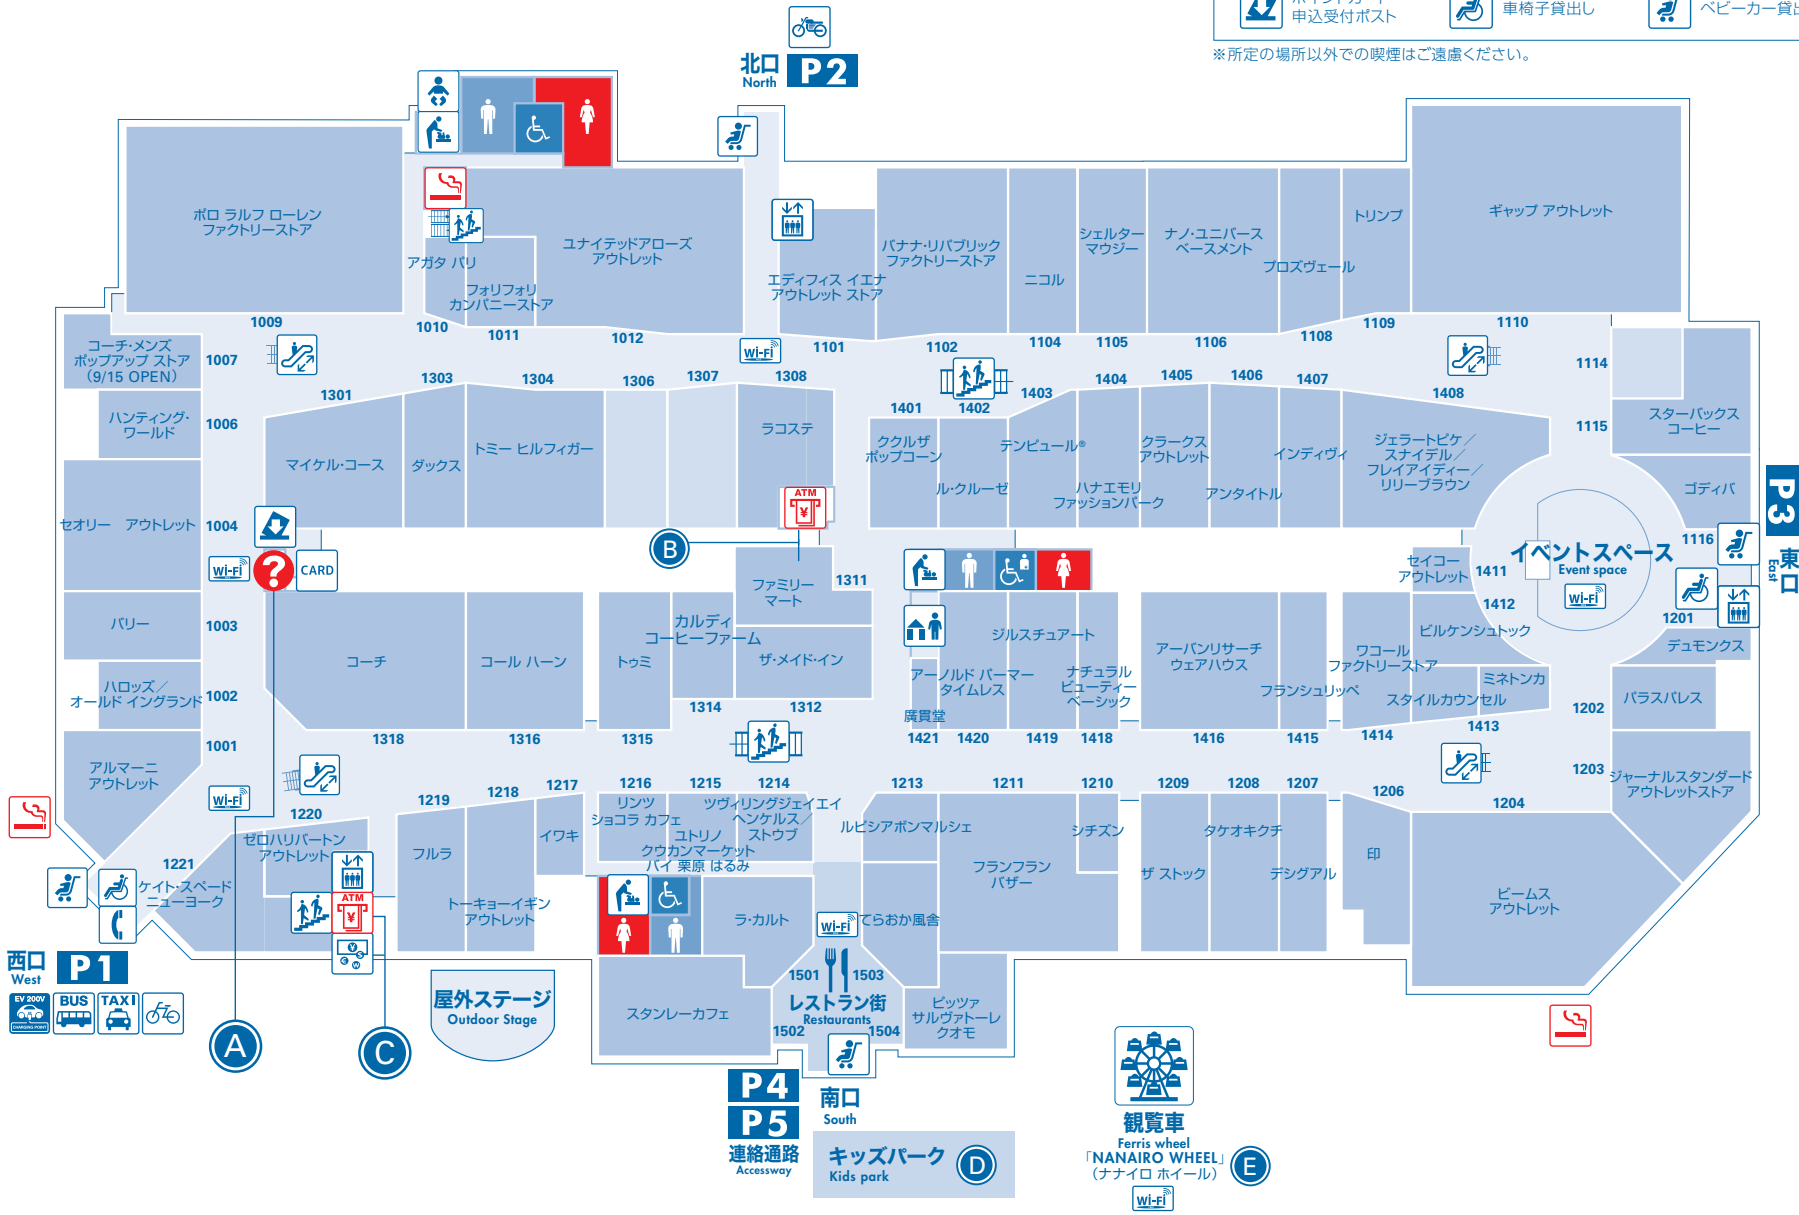

フロアガイド 1F

総合案内所	カードデスク	優先トイレ	Wi-Fi可能エリア ※多少つながりにくい エリアもございます。	バイク置場
レストラン街	外貨両替機	優先トイレ (オストメイト)	喫煙所	自転車置場
エレベーター	ATM	ベビー休憩室	電気自動車充電	タクシーのりば
エスカレーター	トイレ	キッズスペース	観覧車 「NANAIRO WHEEL」 (ナナイロホイール)	バスのりば
階段	オムツ交換室	公衆電話		
ポイントカード 申込受付ポスト	車椅子貸出し	ベビーカー貸出し		

※所定の場所以外での喫煙はご遠慮ください。

- A 総合案内所**
 - 館内のご案内を始め、迷子のお呼び出し。
 - 三井ショッピングパークカード
《セゾン》のご案内カードデスク
- B 北陸銀行、石動信用金庫、いなば農業協同組合ATM・北國銀行ATM・E-netATM(ファミリーマート店内)**
 - 北陸銀行、石動信用金庫、いなば農業協同組合ATM／10:00～20:00
 - 北國銀行ATM／10:00～20:00
 - E-netATM／10:00～20:00
- C セゾンATM・セブン銀行ATM**
 - セゾンATM／10:00～20:00
 - セブン銀行ATM／10:00～20:00

外貨両替機

 - 外貨両替機／10:00～20:00
- D キッズパーク**
 - ミニ新幹線
 - ラパーマウンテン
 - バッテリーカー
 - ポップジェット広場
- E 観覧車「NANAIRO WHEEL」(ナナイロホイール)**
 - 営業時間／10:00～20:00
(19:45受付終了)

フロアガイド 2F

- | | | | |
|---------|----------------|-----------|--|
| エレベーター | オムツ交換室 | キッズスペース | 礼拝室 |
| エスカレーター | 優先トイレ | 無料コインロッカー | お直し・宅配 |
| 階段 | 優先トイレ (オストメイト) | フードコート | AED自動体外式除細動器 |
| トイレ | ベビー休憩室 | 喫煙所 | Wi-Fi可能エリア
※多少づながりにくい
エリアもございます。 |

※所定の場所以外での喫煙はご遠慮ください。