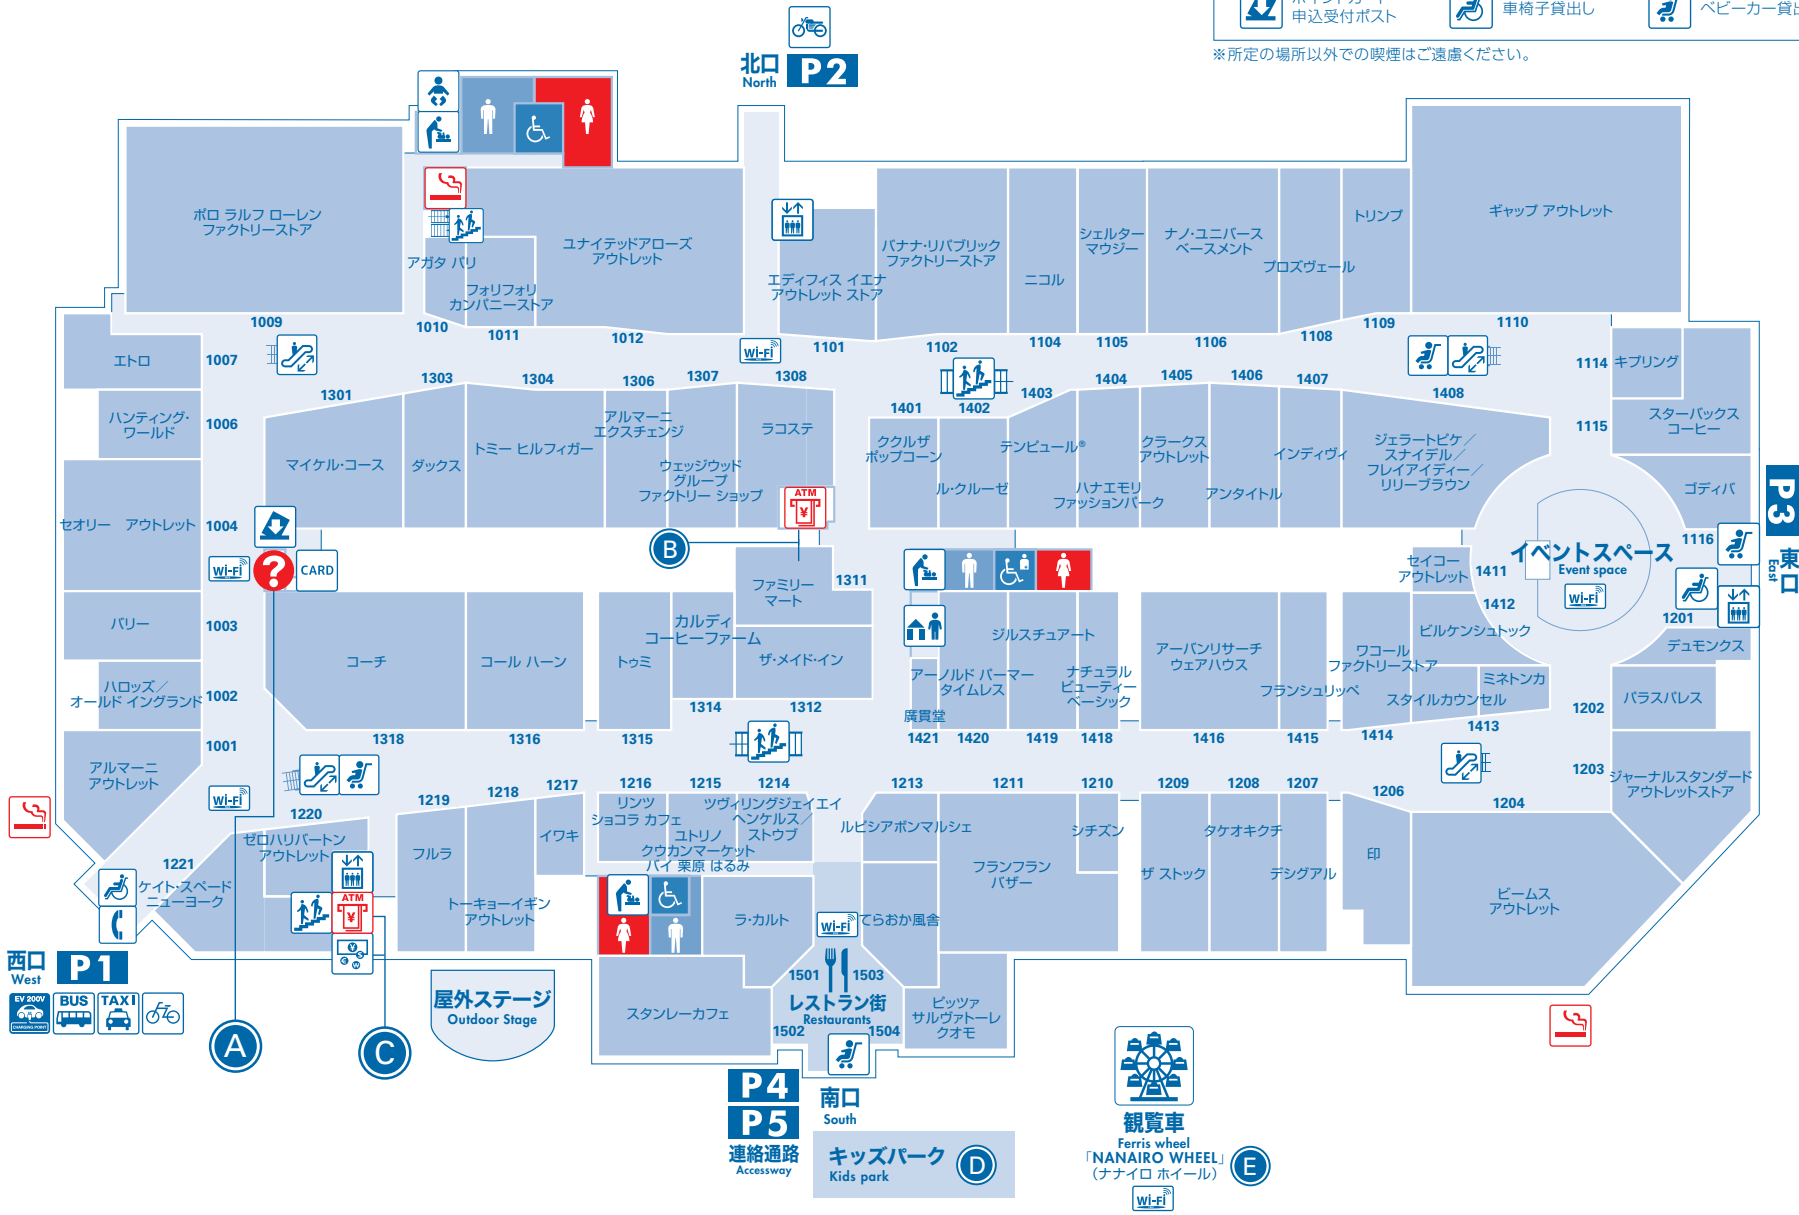

# フロアガイド 1F

総合案内所	カードデスク	優先トイレ	Wi-Fi可能エリア ※多少つながりにくい エリアもございます。	バイク置場
レストラン街	外貨両替機	優先トイレ (オストメイト)	喫煙所	自転車置場
エレベーター	ATM	ベビー休憩室	電気自動車充電	タクシーのりば
エスカレーター	トイレ	キッズスペース	観覧車 「NANAIRO WHEEL」 (ナナイロ ホイール)	バスのりば
階段	オムツ交換室	公衆電話		
ポイントカード 申込受付ポスト	車椅子貸出し	ベビーカー貸出し		

※所定の場所以外での喫煙はご遠慮ください。

- A 総合案内所**
  - 館内のご案内を始め、迷子のお呼び出し。
  - 三井ショッピングパークカード  
《セゾン》のご案内カードデスク
- B 北陸銀行、石動信用金庫、いなば農業協同組合ATM・北國銀行ATM・E-netATM(ファミリーマート店内)**
  - 北陸銀行、石動信用金庫、いなば農業協同組合ATM／10:00～20:00
  - 北國銀行ATM／10:00～20:00
  - E-netATM／10:00～20:00
- C セゾンATM・セブン銀行ATM**
  - セゾンATM／10:00～20:00
  - セブン銀行ATM／10:00～20:00
- 外貨両替機**
  - 外貨両替機／10:00～20:00
- D キッズパーク**
  - ミニ新幹線
  - ラパーマウンテン
  - バッテリーカー
  - ポップジェット広場
- E 観覧車「NANAIRO WHEEL」(ナナイロ ホイール)**
  - 営業時間／10:00～20:00  
(19:45受付終了)

# フロアガイド 2F

- エレベーター
- エスカレーター
- 階段
- トイレ
- オムツ交換室
- 優先トイレ
- 優先トイレ (オストメイト)
- ベビー休憩室
- キッズスペース
- 無料コインロッカー
- フードコート
- 喫煙所
- 礼拝室
- お直し・宅配
- AED 自動体外式除細動器
- Wi-Fi 可能エリア  
\*多少づながりにくい  
エリアもございます。

※所定の場所以外での喫煙はご遠慮ください。