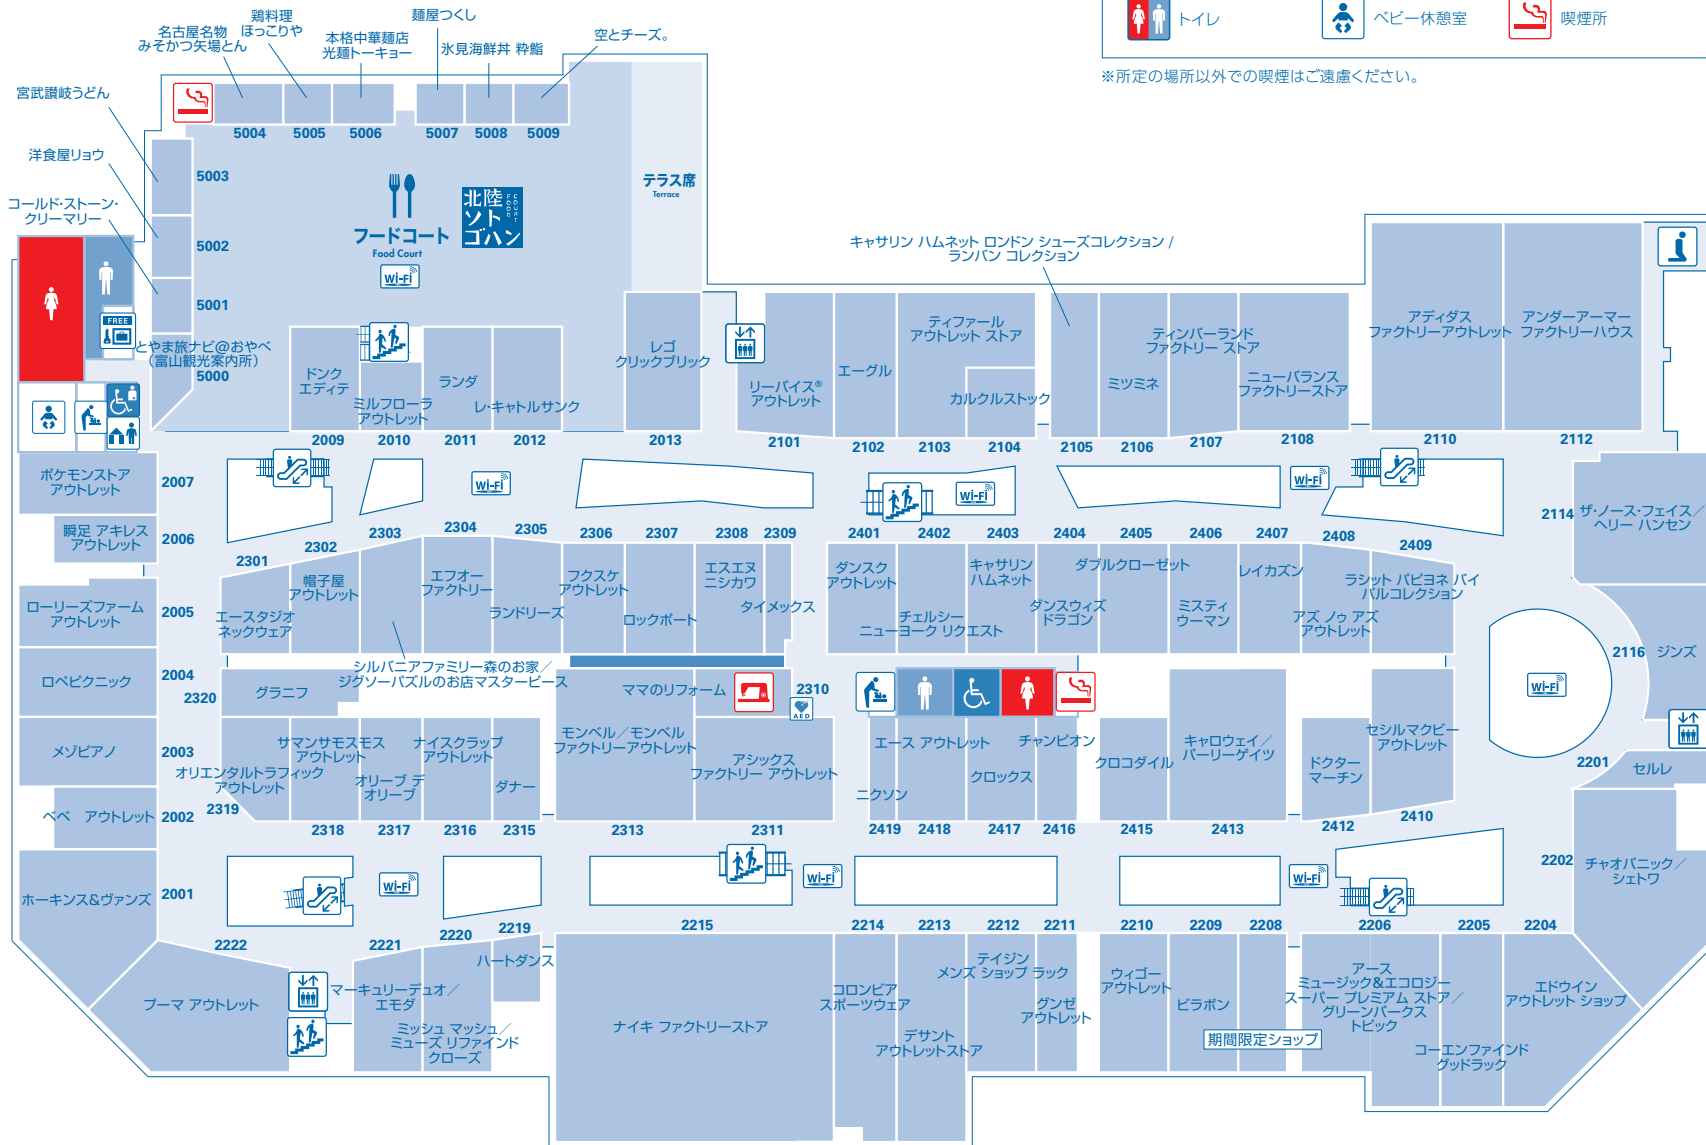

# フロアガイド 1F

総合案内所	カードデスク	優先トイレ	Wi-Fi可能エリア ※多少つながりにくい エリアもございます。	バイク置場
レストラン街	外貨両替機	優先トイレ (オストメイト)	喫煙所	自転車置場
エレベーター	ATM	ベビー休憩室	電気自動車充電	タクシーのりば
エスカレーター	トイレ	キッズスペース	観覧車 「NANAIRO WHEEL」 (ナナイロ ホイール)	バスのりば
階段	オムツ交換室	公衆電話		
ポイントカード 申込受付ポスト	車椅子貸出し	ベビーカー貸出し		

※所定の場所以外での喫煙はご遠慮ください。

- A 総合案内所**
  - 館内のご案内を始め、迷子のお呼び出し。
  - 三井ショッピングパークカード  
《セゾン》のご案内カードデスク
- B 北陸銀行、石動信用金庫、いなば農業協同組合ATM・北國銀行ATM・E-netATM(ファミリーマート店内)**
  - 北陸銀行、石動信用金庫、いなば農業協同組合ATM／10:00～20:00
  - 北國銀行ATM／10:00～20:00
  - E-netATM／10:00～20:00
- C セゾンATM・セブン銀行ATM**
  - セゾンATM／10:00～20:00
  - セブン銀行ATM／10:00～20:00
- 外貨両替機**
  - 外貨両替機／10:00～20:00
- D キッズパーク**
  - ミニ新幹線
  - ラパーマウンテン
  - バッテリーカー
  - ポップジェット広場
- E 観覧車「NANAIRO WHEEL」(ナナイロ ホイール)**
  - 営業時間／10:00～20:00  
(19:45受付終了)

# フロアガイド 2F

- エレベーター
- エスカレーター
- 階段
- トイレ
- オムツ交換室
- 優先トイレ
- 優先トイレ (オストメイト)
- ベビー休憩室
- キッズスペース
- 無料コインロッカー
- フードコート
- 喫煙所
- 礼拝室
- お直し・宅配
- AED 自動体外式除細動器
- Wi-Fi 可能エリア  
\*多少づながりにくい  
エリアもございます。

※所定の場所以外での喫煙はご遠慮ください。