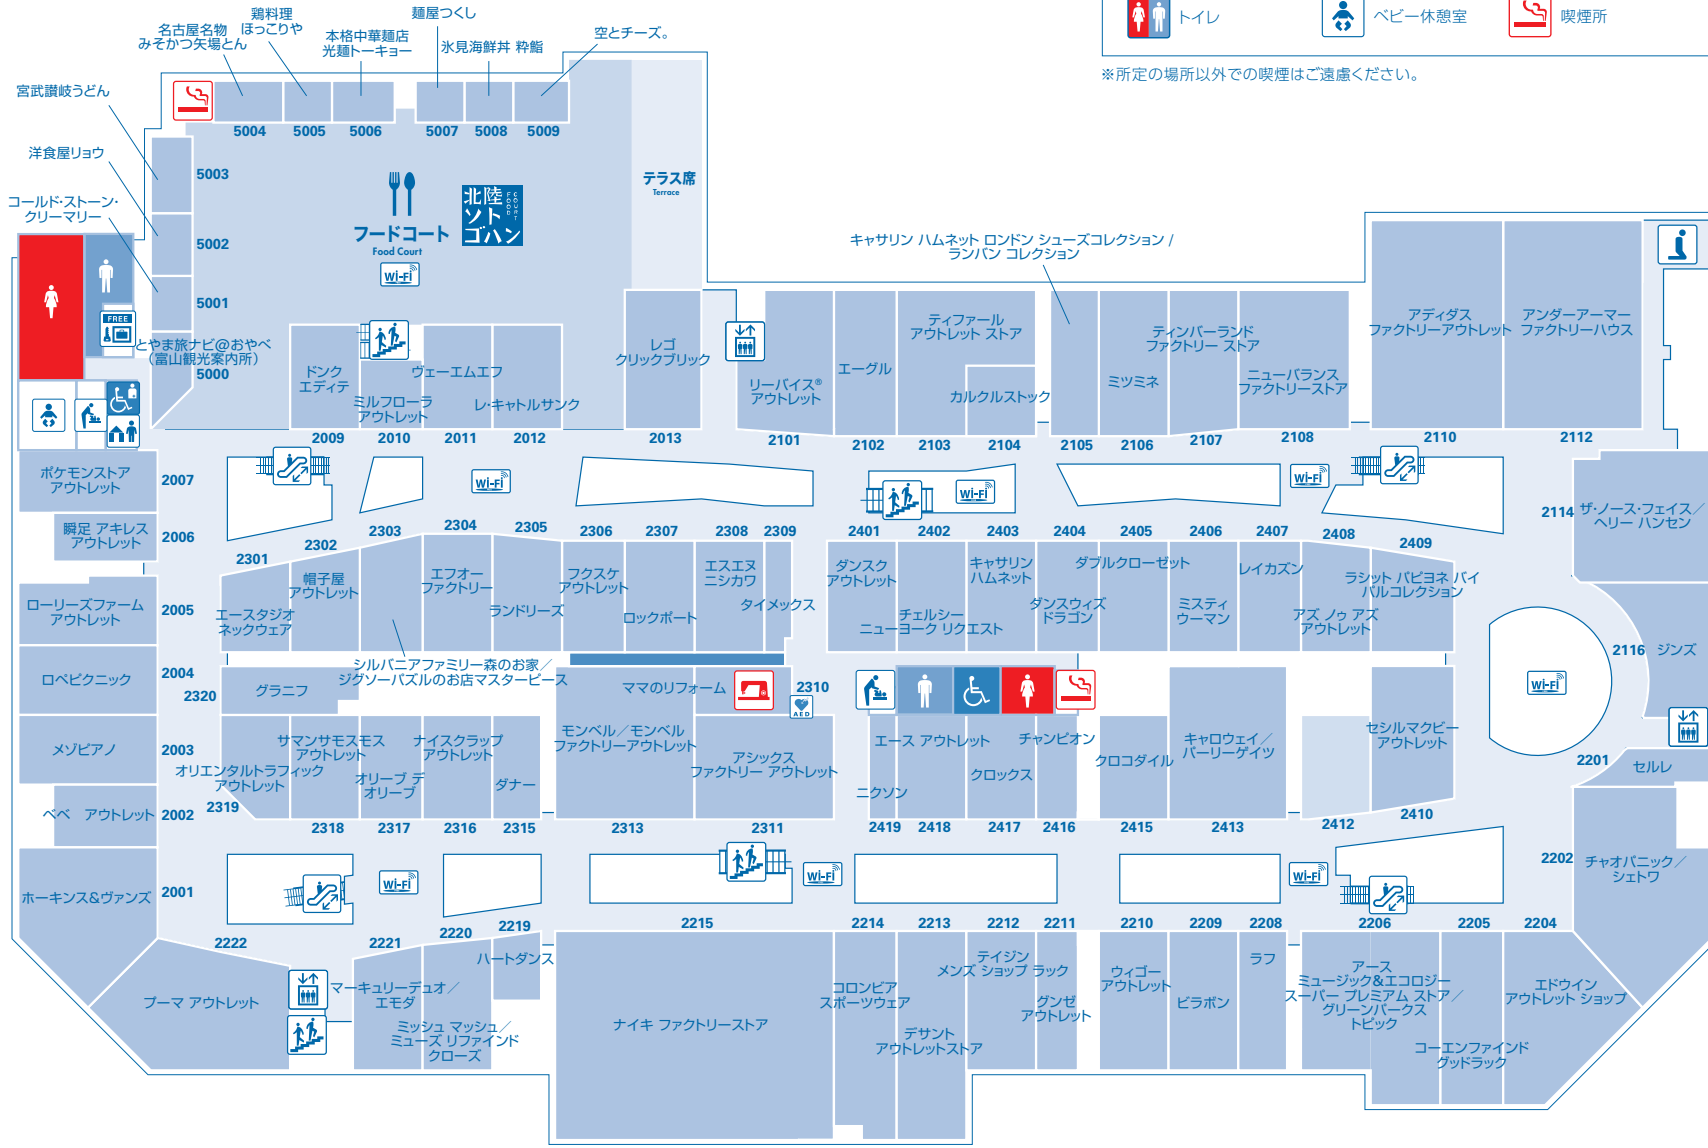

# フロアガイド 1F

総合案内所	カードデスク	優先トイレ	Wi-Fi可能エリア ※多少つながりにくい エリアもございます。	バイク置場
レストラン街	外貨両替機	優先トイレ (オストメイト)	喫煙所	自転車置場
エレベーター	ATM	ベビー休憩室	電気自動車充電	タクシーのりば
エスカレーター	トイレ	キッズスペース	観覧車 「NANAIRO WHEEL」 (ナナイロ ホイール)	バスのりば
階段	オムツ交換室	公衆電話		
ポイントカード 申込受付ポスト	車椅子貸出し	ベビーカー貸出し		

※所定の場所以外での喫煙はご遠慮ください。

- A 総合案内所**
  - 館内のご案内を始め、迷子のお呼び出し。
  - 三井ショッピングパークカード  
《セゾン》のご案内カードデスク
- B 北陸銀行、石動信用金庫、いなば農業協同組合ATM・北國銀行ATM・E-netATM(ファミリーマート店内)**
  - 北陸銀行、石動信用金庫、いなば農業協同組合ATM／10:00～20:00
  - 北國銀行ATM／10:00～20:00
  - E-netATM／10:00～20:00
- C セゾンATM・セブン銀行ATM**
  - セゾンATM／10:00～20:00
  - セブン銀行ATM／10:00～20:00

**外貨両替機**

  - 外貨両替機／10:00～20:00
- D キッズパーク**
  - ミニ新幹線
  - ラパーマウンテン
  - バッテリーカー
  - ポップジェット広場
- E 観覧車「NANAIRO WHEEL」(ナナイロホイール)**
  - 営業時間／10:00～20:00  
(19:45受付終了)

# フロアガイド 2F

- |         |                |           |  |
|---------|----------------|-----------|--|
| エレベーター  | オムツ交換室         | キッズスペース   | 礼拝室                                    |
| エスカレーター | 優先トイレ          | 無料コインロッカー | お直し・宅配                                 |
| 階段      | 優先トイレ (オストメイト) | フードコート    | AED自動体外式除細動器                           |
| トイレ     | ベビー休憩室         | 喫煙所       | Wi-Fi可能エリア<br>*多少つながりにくい<br>エリアもございます。 |