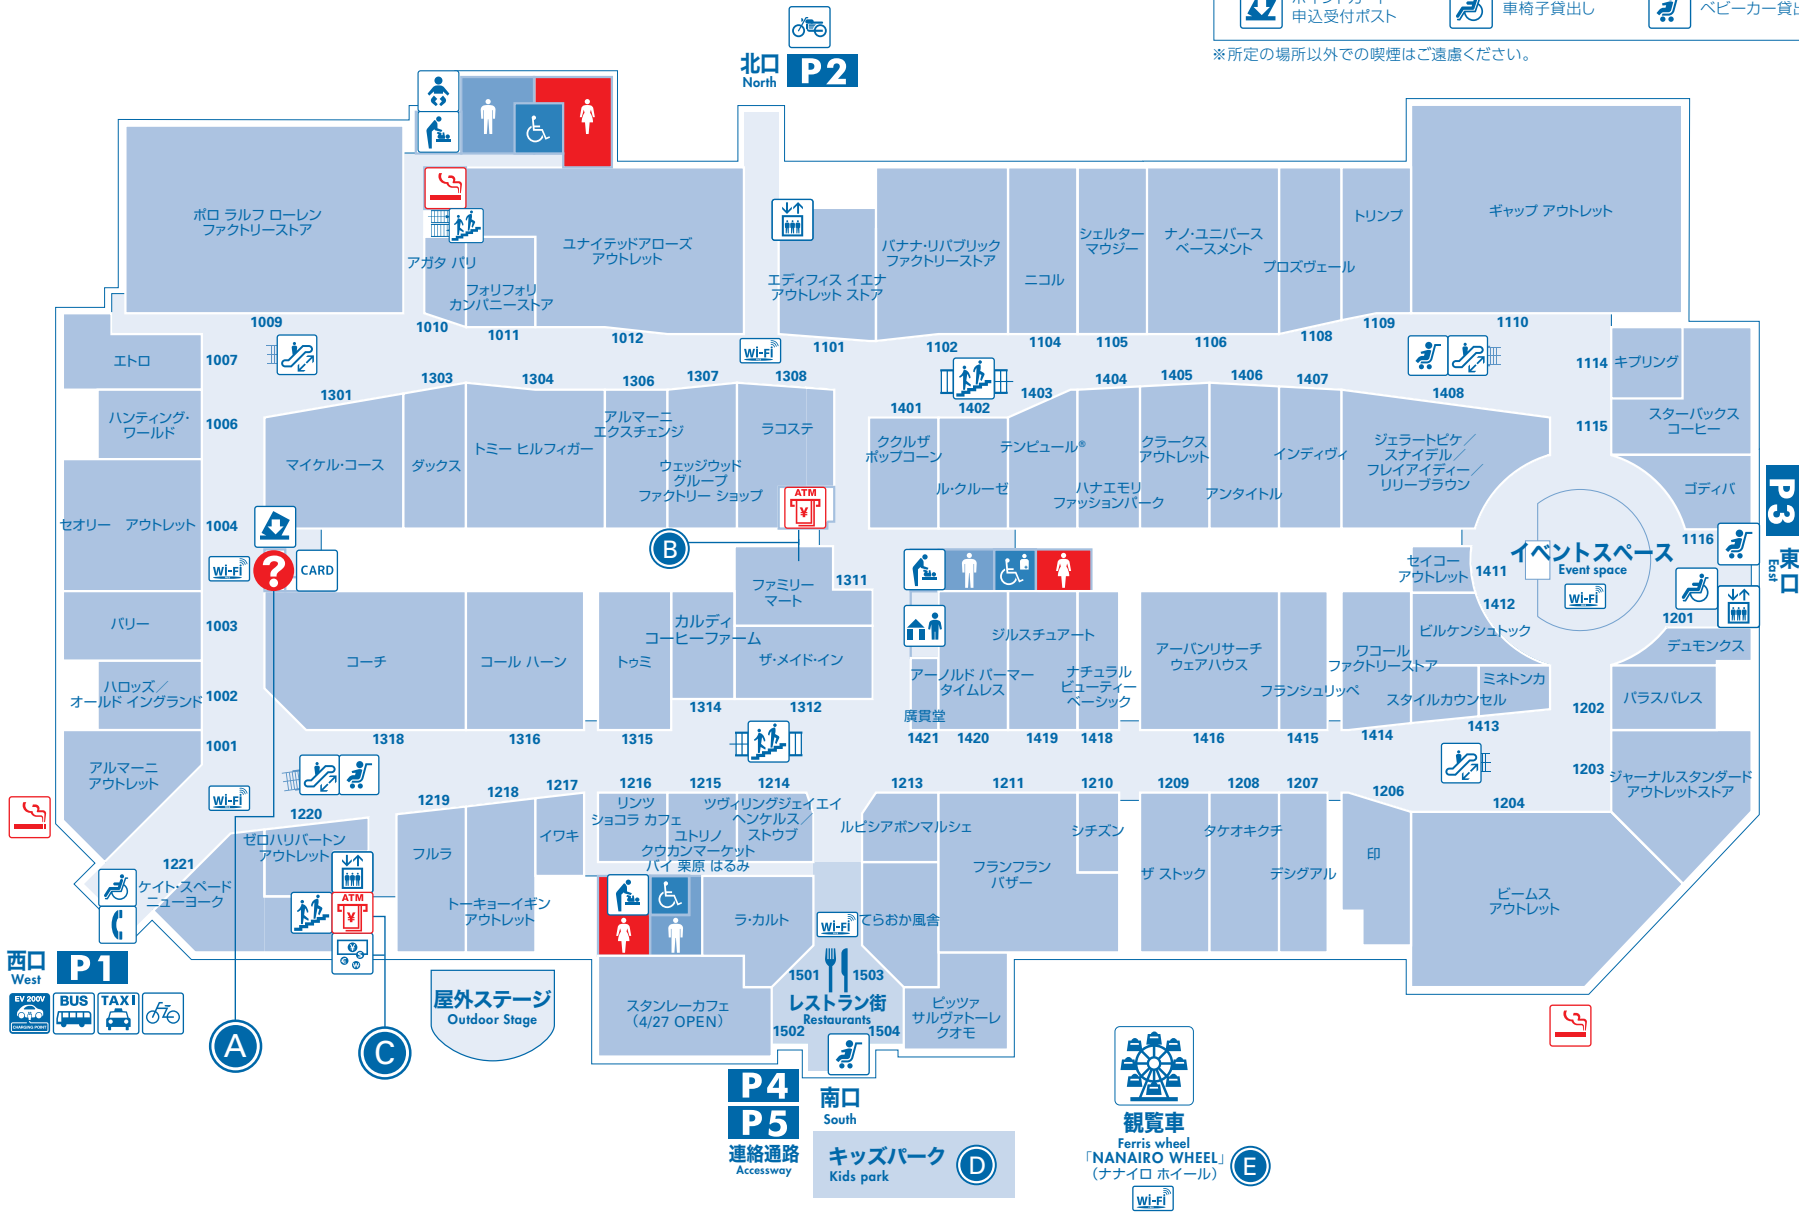

# フロアガイド 1F

総合案内所	カードデスク	優先トイレ	Wi-Fi可能エリア ※多少つながりにくい エリアもございます。	バイク置場
レストラン街	外貨両替機	優先トイレ (オストメイト)	喫煙所	自転車置場
エレベーター	ATM	ベビー休憩室	電気自動車充電	タクシーのりば
エスカレーター	トイレ	キッズスペース	観覧車 「NANAIRO WHEEL」 (ナナイロ ホイール)	バスのりば
階段	オムツ交換室	公衆電話		
ポイントカード 申込受付ポスト	車椅子貸出し	ベビーカー貸出し		

※所定の場所以外での喫煙はご遠慮ください。

- A 総合案内所**
  - 館内のご案内を始め、迷子のお呼び出し。
  - 三井ショッピングパークカード  
《セゾン》のご案内カードデスク
- B 北陸銀行、石動信用金庫、いなば農業協同組合ATM・北國銀行ATM・E-netATM(ファミリーマート店内)**
  - 北陸銀行、石動信用金庫、いなば農業協同組合ATM／10:00～20:00
  - 北國銀行ATM／10:00～20:00
  - E-netATM／10:00～20:00
- C セゾンATM・セブン銀行ATM**
  - セゾンATM／10:00～20:00
  - セブン銀行ATM／10:00～20:00

**外貨両替機**

  - 外貨両替機／10:00～20:00
- D キッズパーク**
  - ミニ新幹線
  - ラパーマウンテン
  - バッテリーカー
  - ポップジェット広場
- E 観覧車「NANAIRO WHEEL」(ナナイロホイール)**
  - 営業時間／10:00～20:00  
(19:45受付終了)

# フロアガイド 2F

- |         |                |           |  |
|---------|----------------|-----------|--|
| エレベーター  | オムツ交換室         | キッズスペース   | 礼拝室                                    |
| エスカレーター | 優先トイレ          | 無料コインロッカー | お直し・宅配                                 |
| 階段      | 優先トイレ (オストメイト) | フードコート    | AED自動体外式除細動器                           |
| トイレ     | ベビー休憩室         | 喫煙所       | Wi-Fi可能エリア<br>*多少つながりにくい<br>エリアもございます。 |