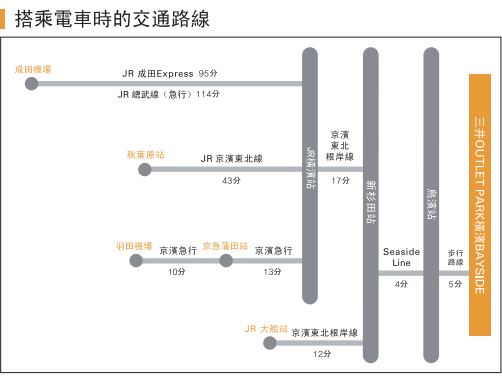

**鞋類 & 袋類**

214	<b>ABC-MART OUTLET</b>	ABC-MART Outlet
224	<b>BIRKENSTOCK</b>	Birkenstock Factory Outlet

**美食 & 食材**

WAGON	<b>Candy A-Go-Go</b>	糖果
-------	----------------------	----

**服務**

203	<b>ALTEREX</b>	Alterex
	<b>ATM</b>	橫濱信金ATM
	<b>SAISON CARD</b>	Saison提款機

\* 新年假期、GW期間等可能無法使用。

**由Sea Side Line「鳥濱」站起步行5分鐘**

- 由首都高灣岸線「杉田交流道」下，在鳥濱町路口左轉
- 由橫濱橫須賀道路「並木交流道」下，在幸浦2丁目路口左轉後，到鳥濱路口右轉。
- 在可使用南側免費臨時停車場時，歡迎搭乘每10分鐘發車一班的免費接送巴士。此外，可由西側免費臨時停車場步行前來。

**三井奧特萊斯南城橫濱BAYSIDE**  
神奈川縣橫濱市金澤區白帆5-2 TEL : 045-775-4446  
營業時間 : 10:00~20:00 \*各海港餐廳商店營業時間各不相同。